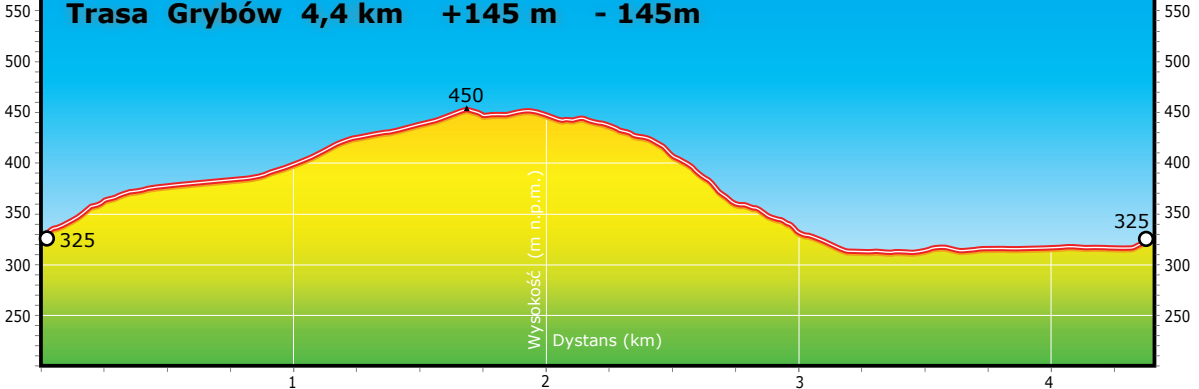

Trasa Grybów 4,4 km +145 m - 145m

Wysokość (m n.p.m.)

Dystans (km)